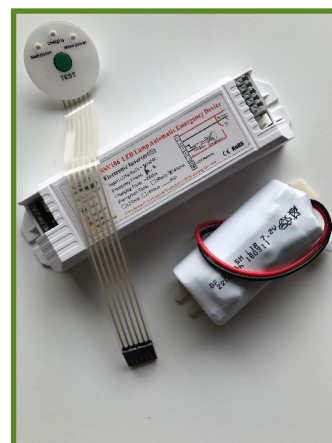

SV Emergency Kit 6 Watt

Omschrijving

De Emergency Kit 6W is bedoeld om een LED verlichtingsbron te voorzien van stroom bij een calamiteit waarbij de hoofdstroom is uitgevallen. Dit betekent dat personen gewoon de route kunnen vervolgen om een gebouw op veilige wijze te verlaten.

Specificaties

- > 6 Watt multifunctionele omvormer. Stuur lichtbron aan als ook de noodfunctie.
 - > Functioneert bij continu verlichting als ook op schemer- of schakelinstelling
 - > Li-ion accu 7,2V 2.500 mAh
 - > 90 minuten brandtijd na stroomuitval
 - > Laadtijd accu 24 uur
- Geschikt voor de Lightly producten:
- > LED TL 3 en 4 Watt
 - > LED Module 3, 4, 5, en 7 Watt