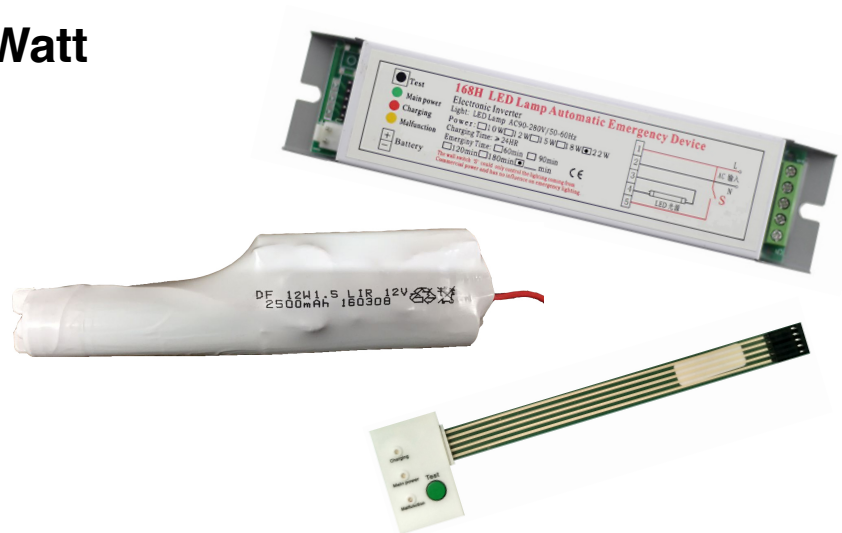

## SV Emergency Kit 12 Watt

### Omschrijving

De Emergency Kit 12W van is bedoeld om een LED verlichtingsbron te voorzien van stroom bij een calamiteit waarbij de hoofdstroom is uitgevallen. Dit betekent dat personen gewoon de route kunnen vervolgen om een gebouw op veilige wijze te verlaten.

### Specificaties

- > 12 Watt multifunctionele omvormer. Stuur lichtbron aan als ook de noodfunctie.
- > Functioneert bij continu verlichting als ook op schemer- of schakelinstelling
- > Li-ion accu 12V 2.500 mAh
- > 90 minuten brandtijd na stroomuitval
- > Laadtijd accu 24 uur

Geschikt voor de Lightly producten:

- > LED TL 10
- > LED Module 11 Watt