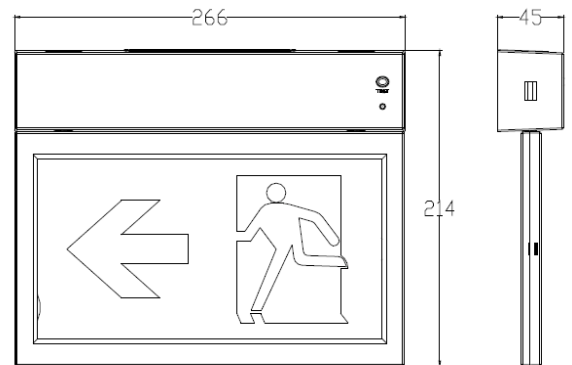

SV Exit Signs

SV Exit Sign LED A07

unit : mm

Kenmerken

- Compact en decoratief design
- Spuitgiet gegoten ABS-behuizing
- Eenvoudige installatie en snelle aansluiting
- Aan beide zijden pictogram mogelijk
- LED SMD 2835, 6000K
- Li-ion accu
- Standaard met 4 pictogrammen (links, rechts, boven, beneden)
- Voor muur-en plafondmontage (muurbeugel montage optioneel)

Technische specificaties

- Maten 266 mm * 214 mm
- Voltage 220-240VAC 50/60Hz
- LED Wattage Max. 1.0 Watt
- Oplaadtijd 24 uur
- Ontladingstijd 3 uur
- Test faciliteit Button zelftest + automatische zelftest
- Instelbaarheid Geschakeld of continu
- Zichtbaar tot 24 meter
- Lumen 32 Lm
- Beschermfactor IP20