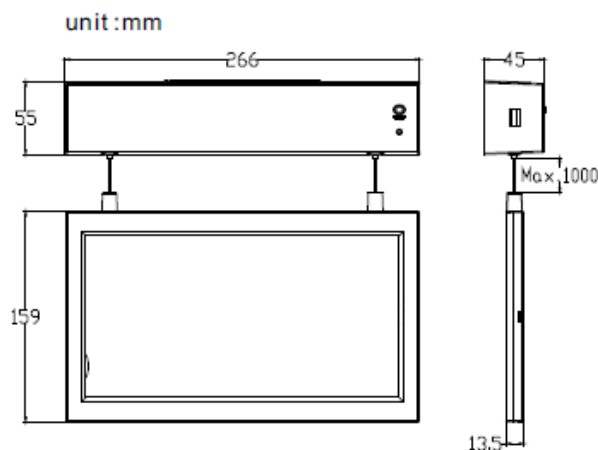

SV Exit Signs

Exit Sign LED A08

Kenmerken

- Compact en decoratief design
- Spuitgiet gegoten ABS-behuizing
- Eenvoudige installatie en snelle aansluiting
- Aan beide zijden pictogram mogelijk
- Pictogramscherm tot 100 cm uittrekbaar
- LED SMD 2835, 6000K
- Li-ion accu
- Standaard met 4 pictogrammen (links, rechts, boven, beneden)
- Voor muur-en plafondmontage (muurbeugel montage optioneel)

Technische specificaties

- Maten 266 mm * 55 mm en 266 mm * 159 mm
- Voltage 220-240VAC 50/60Hz
- LED Wattage Max. 1.0 Watt
- Oplaadtijd 24 uur
- Ontladingstijd 3 uur
- Test faciliteit Button zelftest + automatische zelftest
- Instelbaarheid Geschakeld of continu
- Zichtbaar tot 24 meter
- Lumen 32 Lm
- Beschermfactor IP20