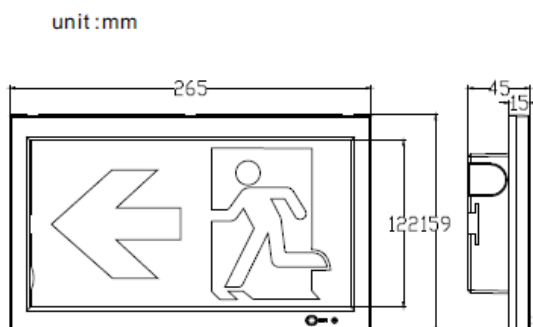

### Kenmerken

- Compact en decoratief design
- Spuitgiet gegoten ABS-behuizing
- Eenvoudige installatie en snelle aansluiting
- Aan beide zijden pictogram mogelijk
- LED SMD 2835, 6000K
- Li-ion accu
- Standaard met 4 pictogrammen (links, rechts, boven, beneden)
- Voor muur- of inbouw montage

### Technische specificaties

- Maten 265 mm \* 122 / 159 mm
- Voltage 220-240VAC 50/60Hz
- LED Wattage Max. 1.0 Watt
- Oplaadtijd 24 uur
- Ontladingstijd 3 uur
- Test faciliteit Button zelftest + automatische zelftest
- Instelbaarheid Geschakeld of continu
- Zichtbaar tot 24 meter
- Lumen 32 Lm
- Beschermfactor IP20