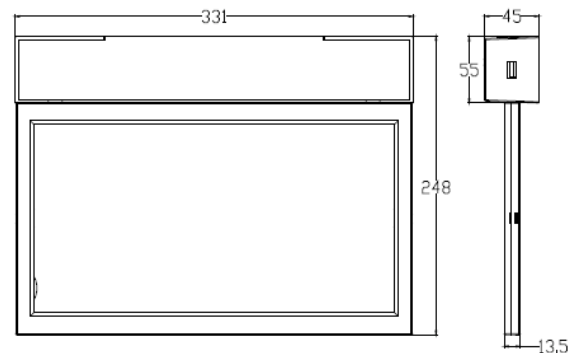

SV Exit Signs

SV Exit Sign LED A10

unit : mm

Kenmerken

- Extra groot en decoratief design
- Speciaal voor grotere ruimten (bijvoorbeeld garages)
- Spuitgiet gegoten ABS-behuizing
- Eenvoudige installatie en snelle aansluiting
- Aan beide zijden pictogram mogelijk
- LED SMD 2835, 6000K
- Li-ion accu
- Standaard met 4 pictogrammen (links, rechts, boven, beneden)
- Voor muur-en plafondmontage (muurbeugel montage optioneel)

Technische specificaties

- Maten 331 mm * 248 mm
- Voltage 220-240VAC 50/60Hz
- LED Wattage Max. 1.0 Watt
- Oplaadtijd 24 uur
- Ontladingstijd 3 uur
- Test faciliteit Button zelftest + automatische zelftest
- Instelbaarheid Geschakeld of continu
- Zichtbaar tot 30 meter
- Lumen 50 Lm
- Beschermfactor IP20